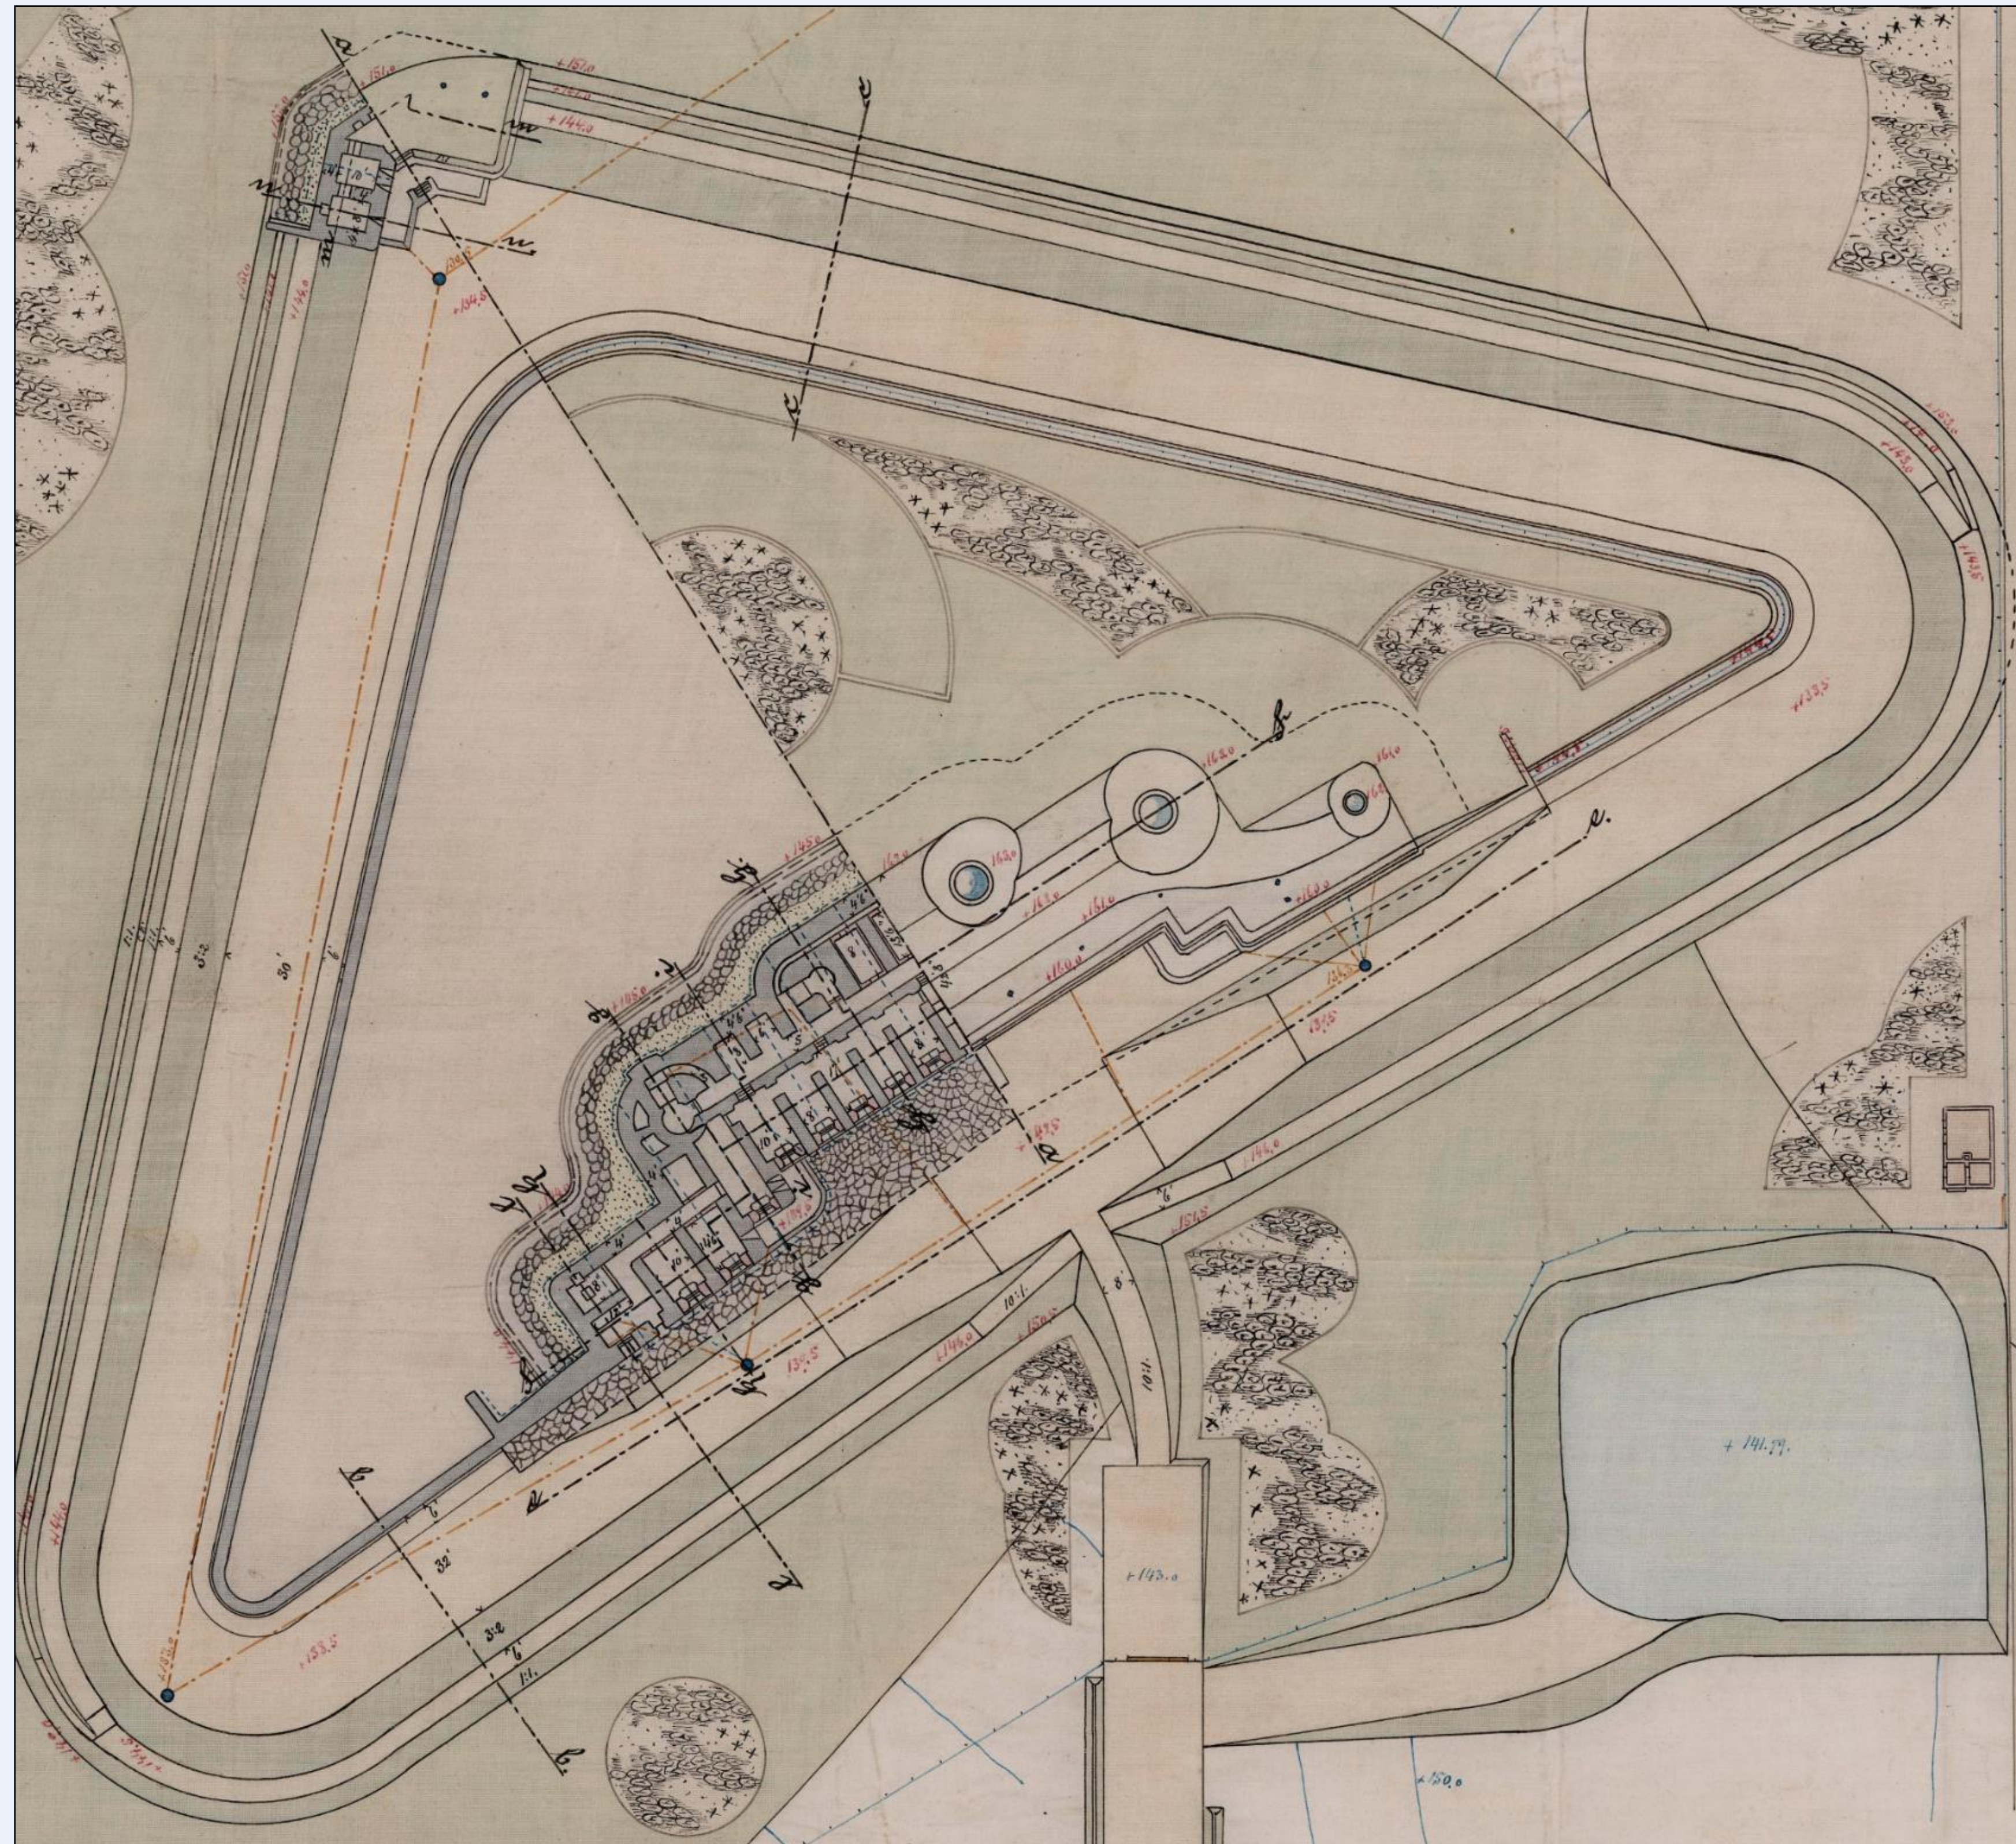

Fortunfortets opbygning

Fortet set fra oven

1. Kaponiere
2. Kanon i forsvindingstårn
3. Støttemur med stormgitter
4. Observationstårn
5. Facegrav
6. Strubegrav
7. Fortlegemet

Tværsnit af fortet