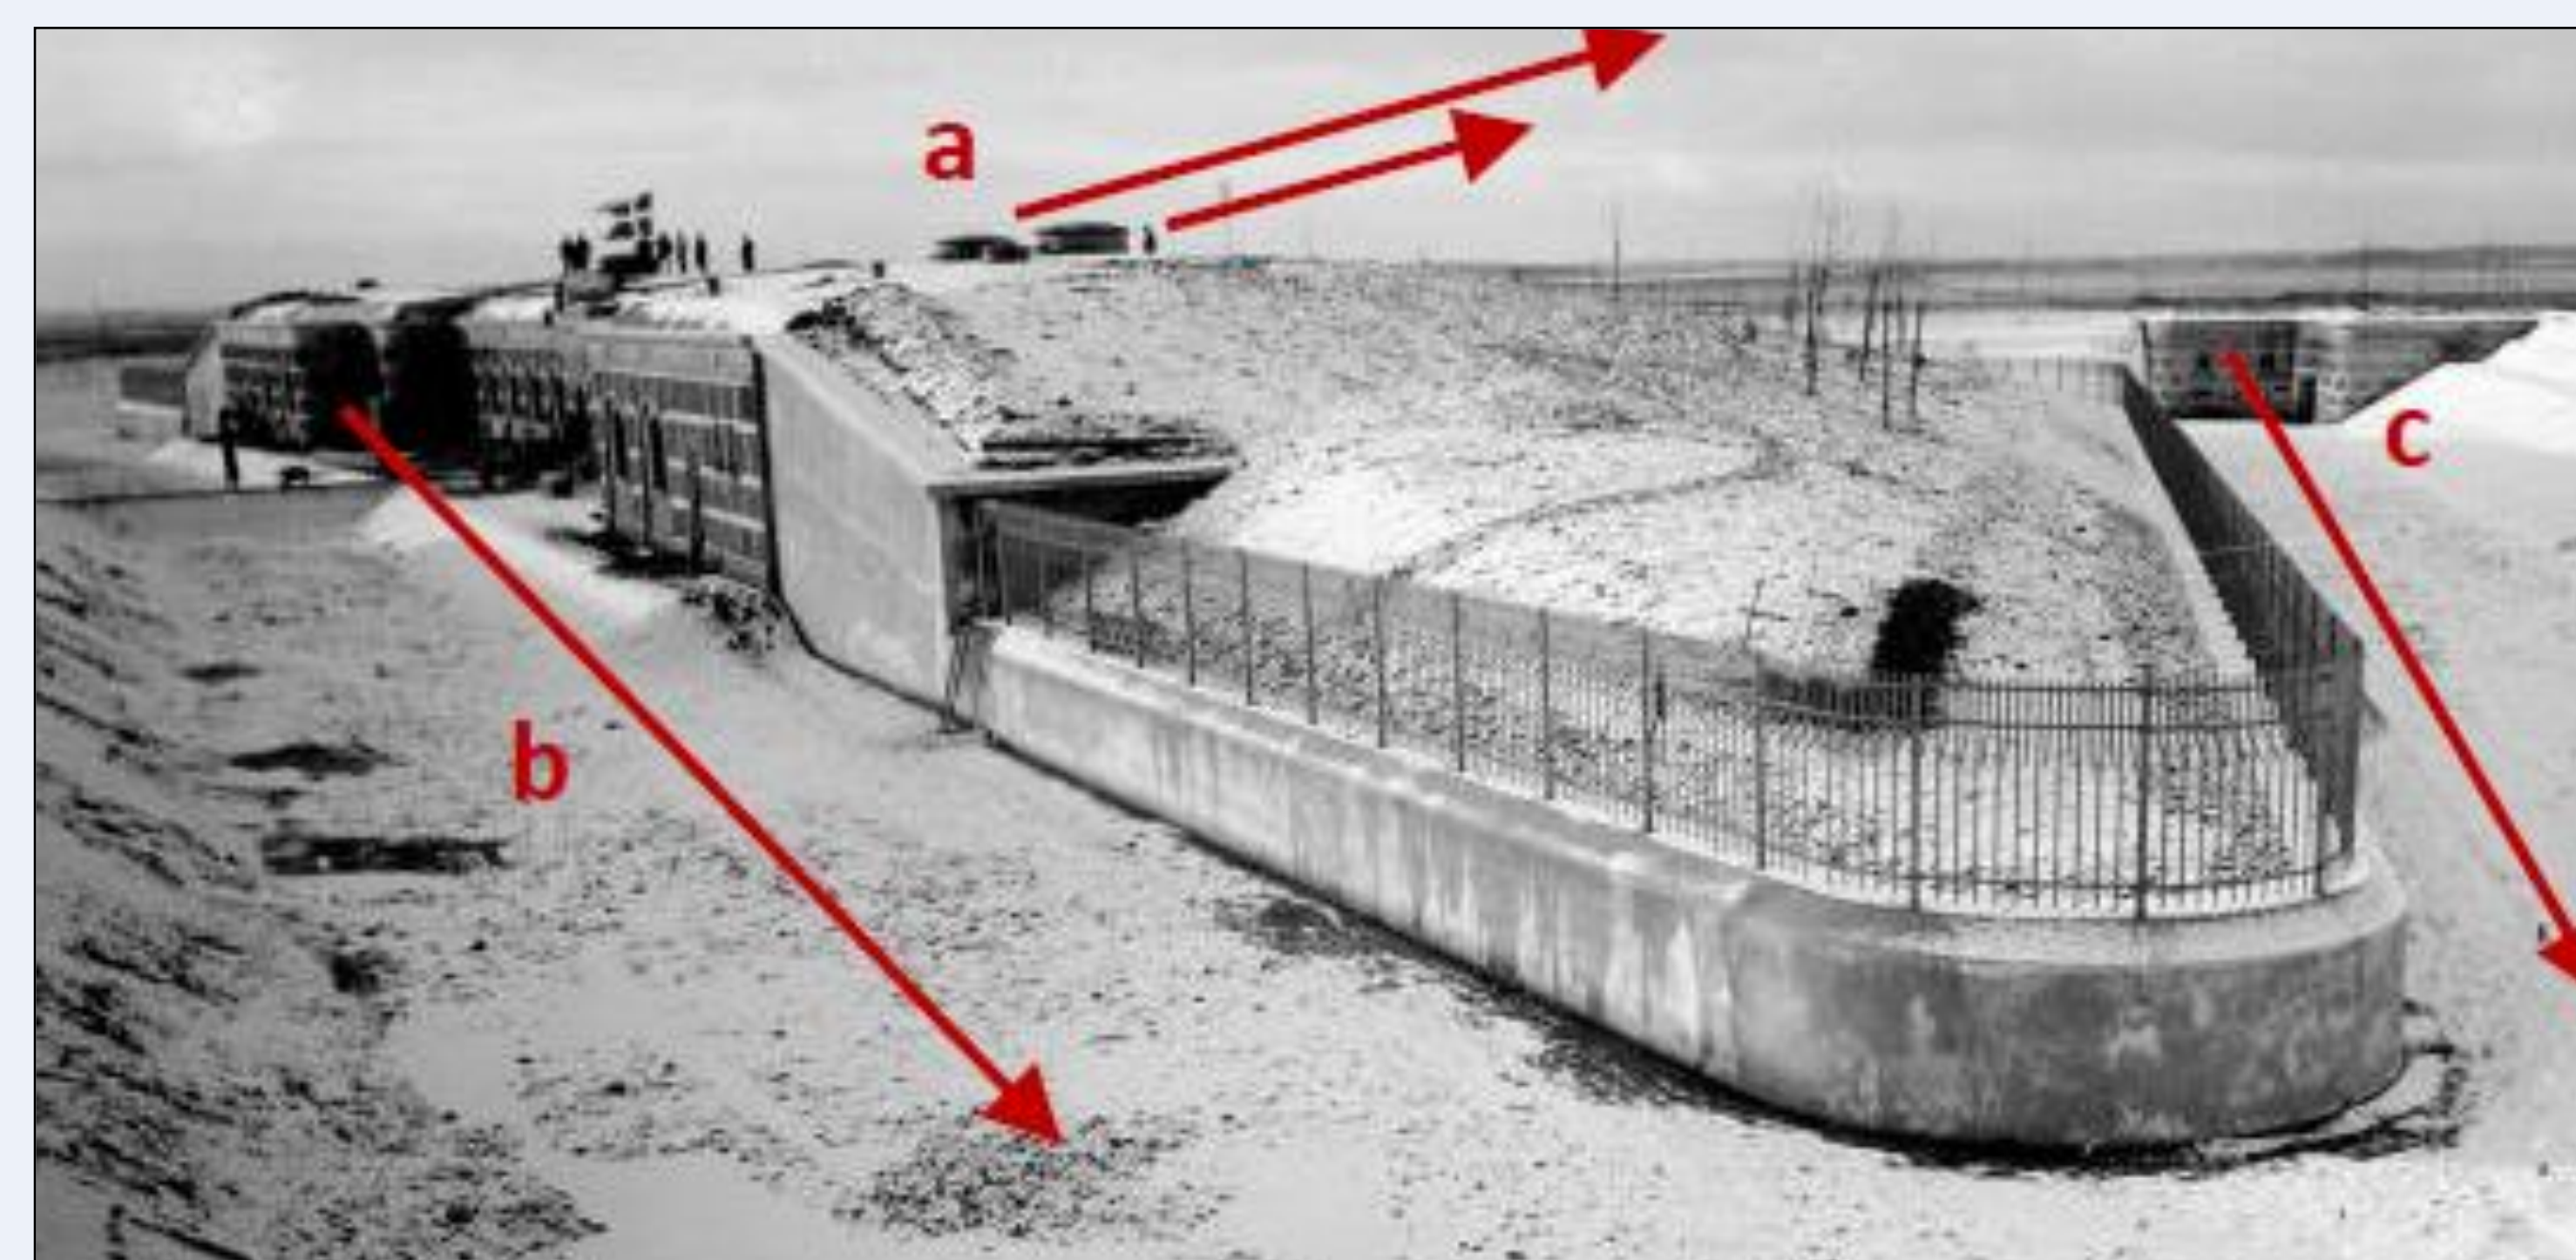

Fortunfortets opbygning

Fortet set fra oven

1. Kaponiere
2. Kanon i forsvindingstårn
3. Støttemur med stormgitter
4. Observationstårn
5. Facegrav
6. Strubegrav
7. Fortlegemet

Tværsnit af fortet