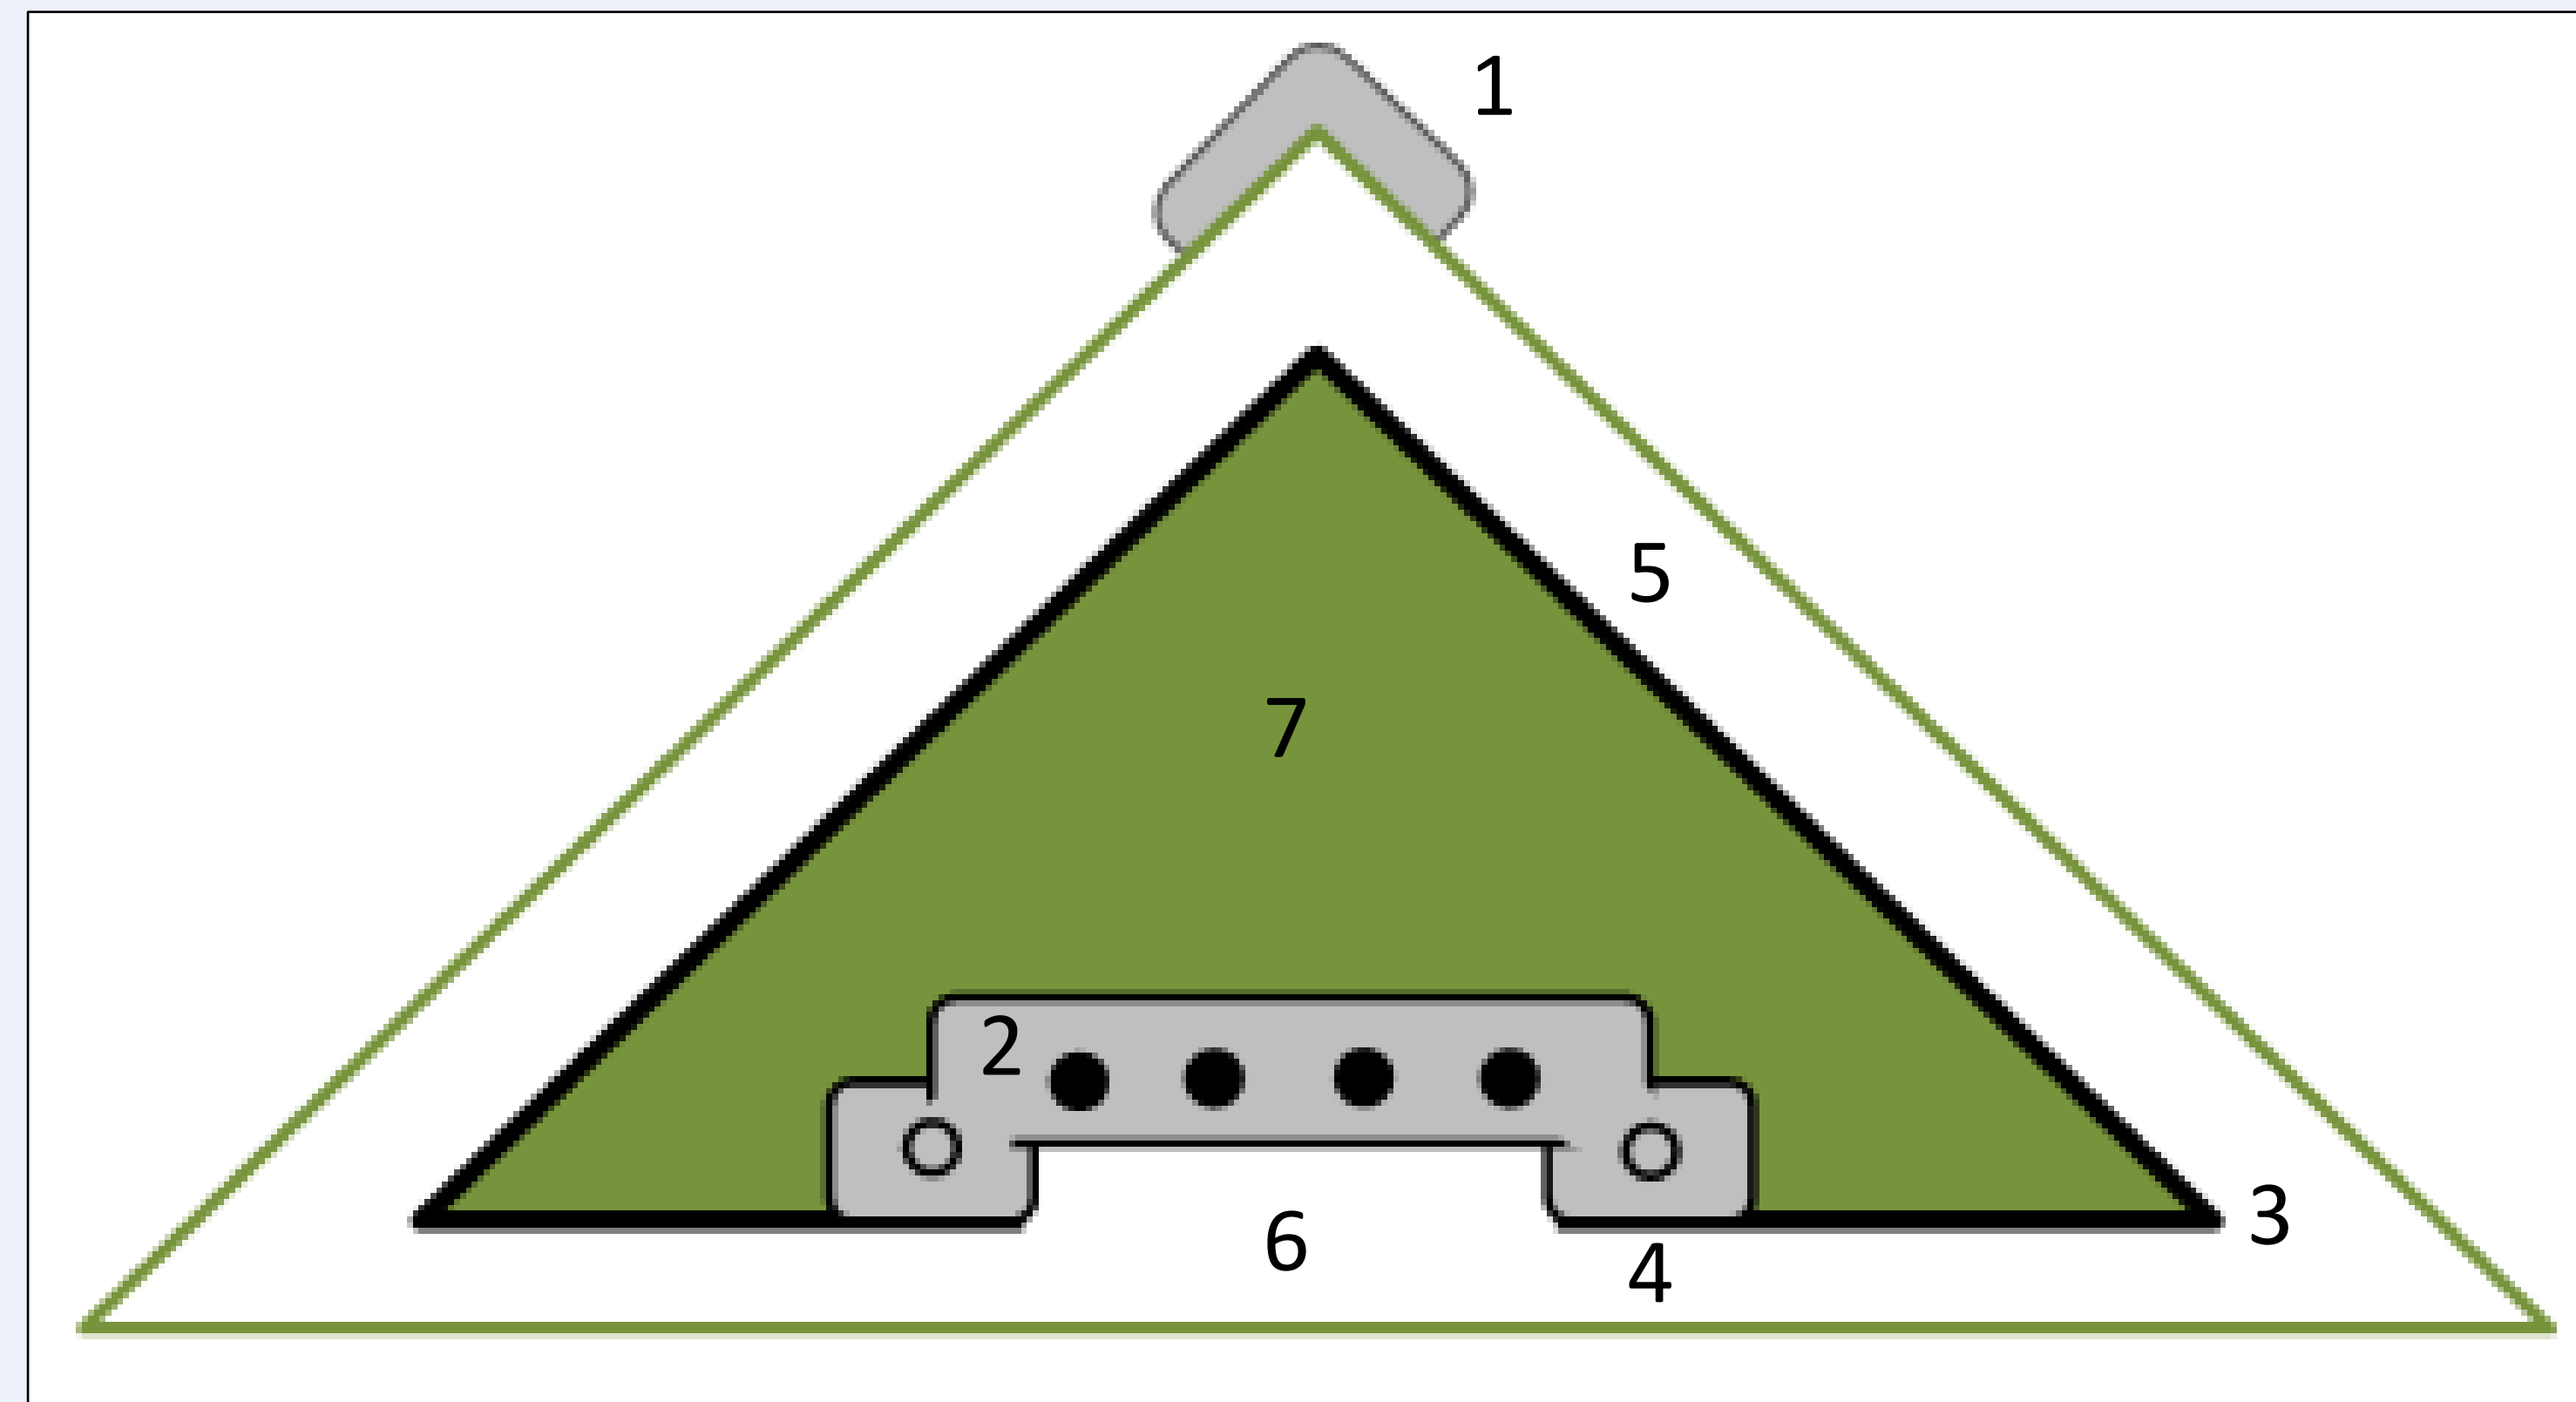

Fortunfortets opbygning

Fortet set fra oven

1. Kaponiere
2. Kanon i forsvindingstårn
3. Støttemur med stormgitter
4. Observationstårn
5. Facegrav
6. Strubegrav
7. Fortlegemet

Tværsnit af fortet